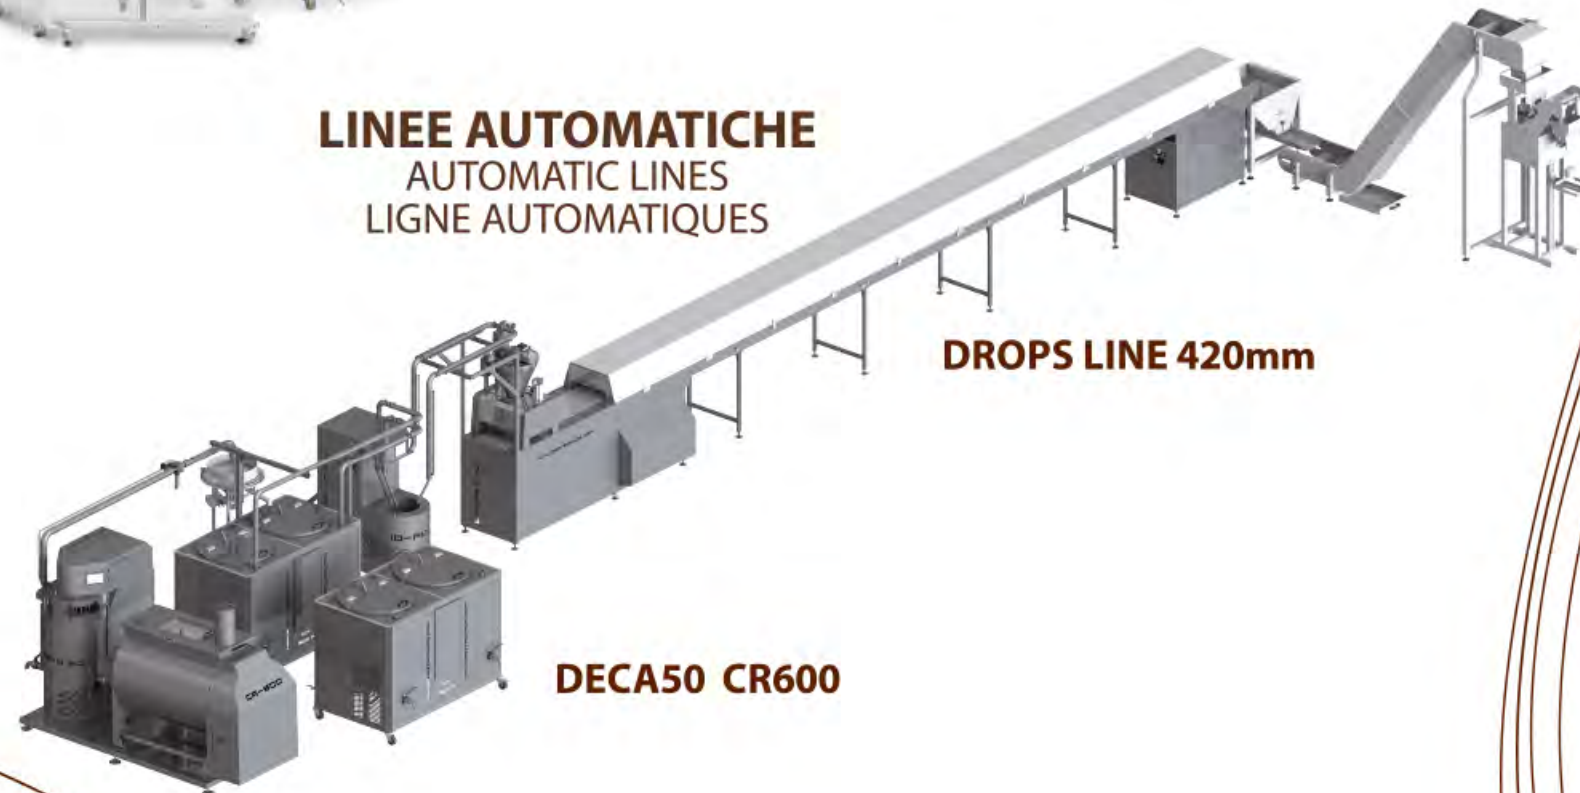

BtoB RED60
 LINEA AUTOMATICA
 DA FAVA A LIQUORE
 AUTOMATIC LINE
 BEANS TO LIQUEUR
 LIGNE AUTOMATIQUE
 DES FEVES A LIQUEUR

DECA20 CR300

LINEE AUTOMATICHE IN CONTINUO
 CONTINUOUS AUTOMATIC LINE
 LIGNES AUTOMATIQUES EN CONTINUU

DECA20 CR150

LINEE AUTOMATICHE
 AUTOMATIC LINES
 LIGNE AUTOMATIQUES

DROPS LINE 420mm

DECA50 CR600

IMPIANTO DI CONCAGGIO E RAFFINAZIONE
 CONCHING & REFINING LINE