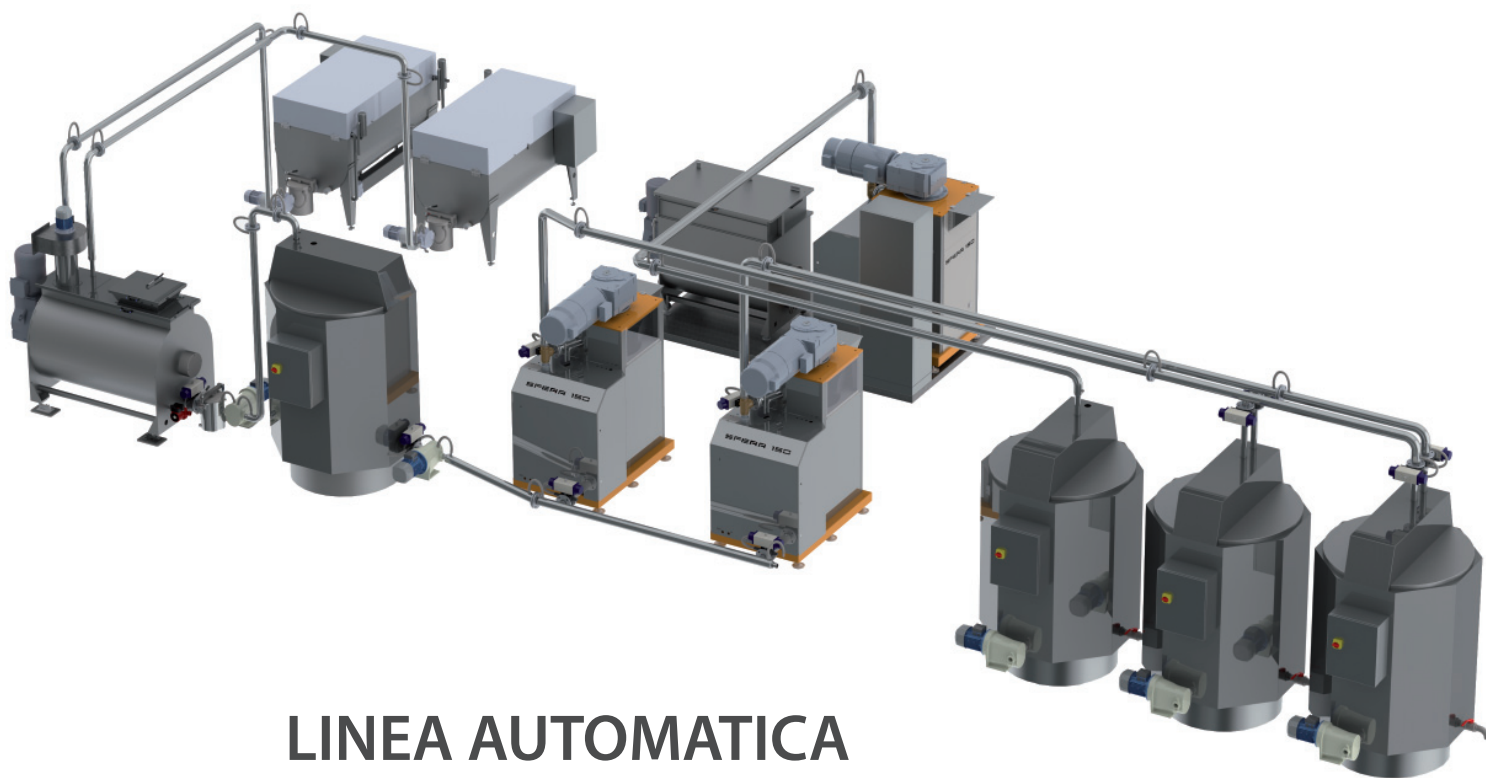

MADE IN ITALY
www.ideotecnica.com

IDEO TECNICA
CHOCOLATE MACHINERY

*Dal 1980 progettiamo e costruiamo
impianti completi, macchine ed attrezzature
per l'industria alimentare dolciaria,
prevalentemente del cioccolato.*

www.acdmultimedia.it

LINEA AUTOMATICA
PREPARAZIONE CIOCCOLATO E SIMILARI

AUTOMATIC LINE
CHOCOLATE AND SIMILARS PREPARATION

STUDIO | PROGETTAZIONE | COSTRUZIONE | MONTAGGIO

IDEO TECNICA s.r.l. via Silvestrini, 4 - 12089 Villanova Mondovì - Cuneo - Italy
Tel. (+39) 0174.69.95.54 - Fax (+39) 0174.69.97.35 | info@ideotecnica.com