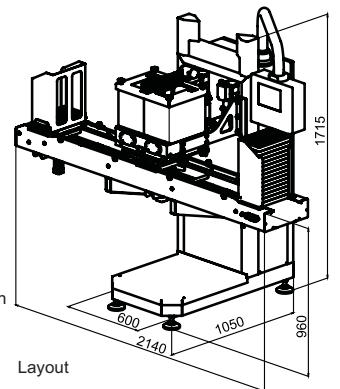

# DOSATRICE ONE SHOT ID.275

PER LA PRODUZIONE DI SOGGETTI PIENI E RIPIENI

Pannello operatore touch screen

Layout

Design e Comunicazione Officina Grafica - www.gooart.it

STUDIO PROGETTAZIONE  
COSTRUZIONE MONTAGGIO